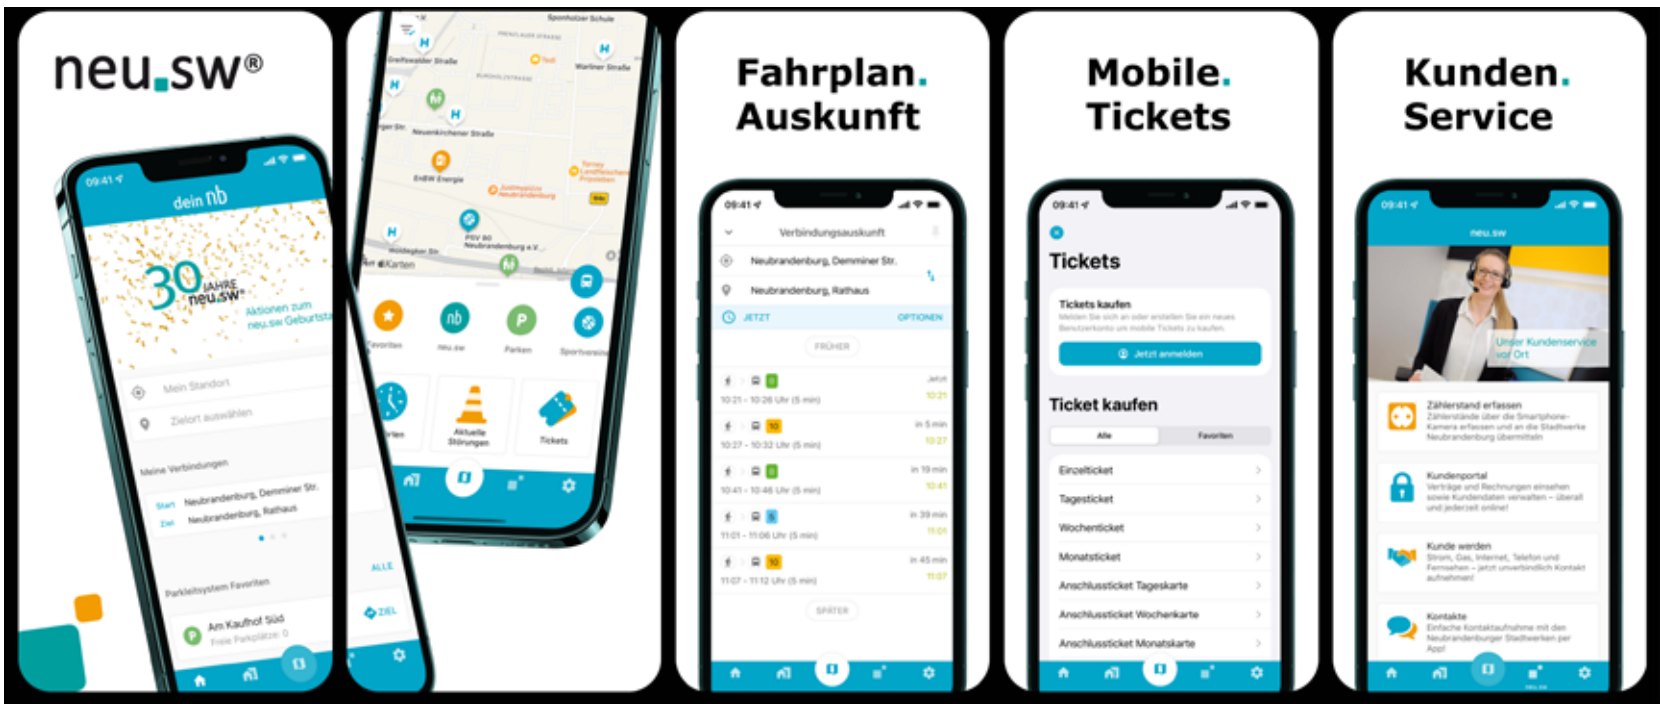

„DEIN NB“ – DIE APP FÜR NEUBRANDENBURG! JETZT KOSTENLOS DOWNLOADEN!

Lange haben wir darauf gewartet, nun ist es endlich so weit: Neubrandenburg hat eine eigene Stadt-App – modern, interaktiv und praktisch. Lade Dir jetzt die „dein nb“ App kostenlos im App- oder Play-Store herunter und genieße viele Vorteile und Services!

Die „dein nb“ App hilft den Alltag in Neubrandenburg leichter zu organisieren. Sie bietet eine spürbare Erleichterung bei einer Vielzahl der täglichen Aufgaben. Die App für Neubrandenburg vereint die Bereiche Mobilität, Nachrichten, Wohnen sowie Familie & Freizeit. Im Mittelpunkt steht eine interaktive Karte, über die Routen in Echtzeit geplant werden können. Einzelne Kategorien wie Sportvereine, Parkplätze, Eventlocations, neu.sw Kundenbüros etc. werden auf der Karte angezeigt. Dabei können Standorte als Start- bzw. Zielpunkt für die Route dienen und auch als Favoriten gespeichert werden. Tickets lassen sich unkompliziert gleich für die jeweilige Route online kaufen. Neben der interaktiven Karte werden u. a. auch Services wie der Müllabfuhr- und Eventkalender, regionale Nachrichten und die Zählerstandübermittlung via Smartphone-Kamera angeboten. Über individualisierbare Push-Benachrichtigungen können Nutzer auf dem Laufenden gehalten werden und verpassen zum Beispiel nie mehr, die blaue Tonne rauszustellen oder ein Event in und um Neubrandenburg.

- ➔ Wo liegt die nächste Bushaltestelle?
- ➔ Was ist meine schnellste Route?
- ➔ Wann muss ich den Müll rausstellen?
- ➔ Welcher Sportverein liegt in meiner Nähe?
- ➔ Wo finde ich einen freien Parkplatz?
- ➔ Wem und wo melde ich eine defekte Straßenlaterne?
- ➔ Welche Veranstaltungen finden als nächstes in Neubrandenburg statt?